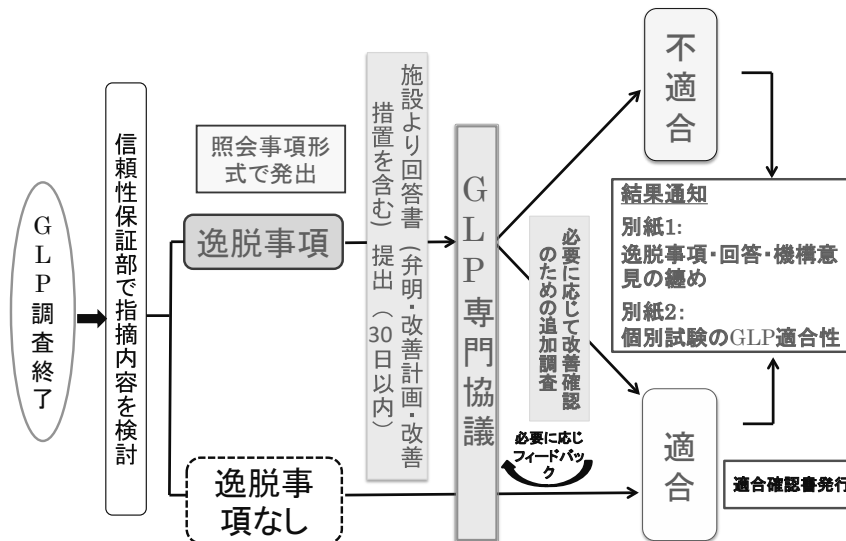

誤植のお詫びと訂正

会誌「実験動物と環境」第50号 vol.25 (2)において、p.149に掲載された図が誤っておりました。著者および会員の皆様に謹んでお詫び申し上げます、ここに訂正いたします。

【誤】

図 1 評価結果発出のフロー

【正】

図 1 評価結果発出のフロー