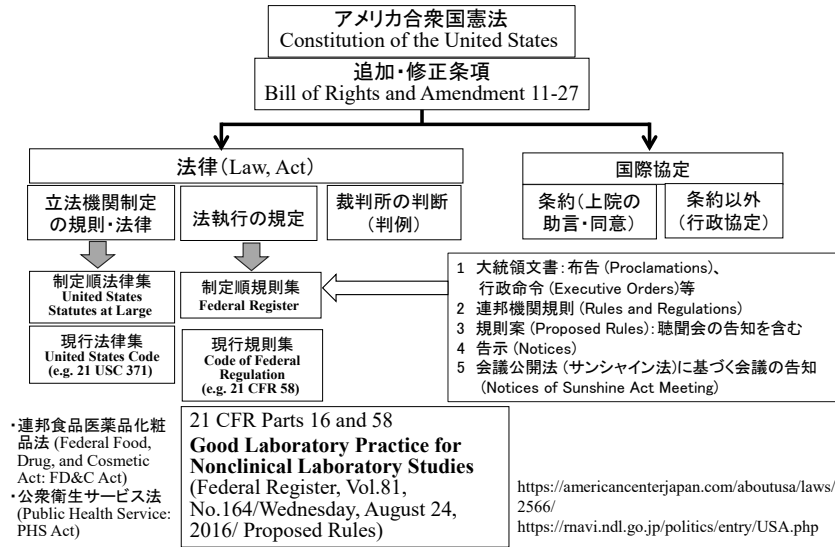

誤植のお詫びと訂正

会誌「実験動物と環境」第50号 vol.25 (2)において、p.149に掲載された図が誤っておりました。著者および会員の皆様に謹んでお詫び申し上げます、ここに訂正いたします。

【誤】

図 1 評価結果発出のフロー

【正】

図 1 評価結果発出のフロー